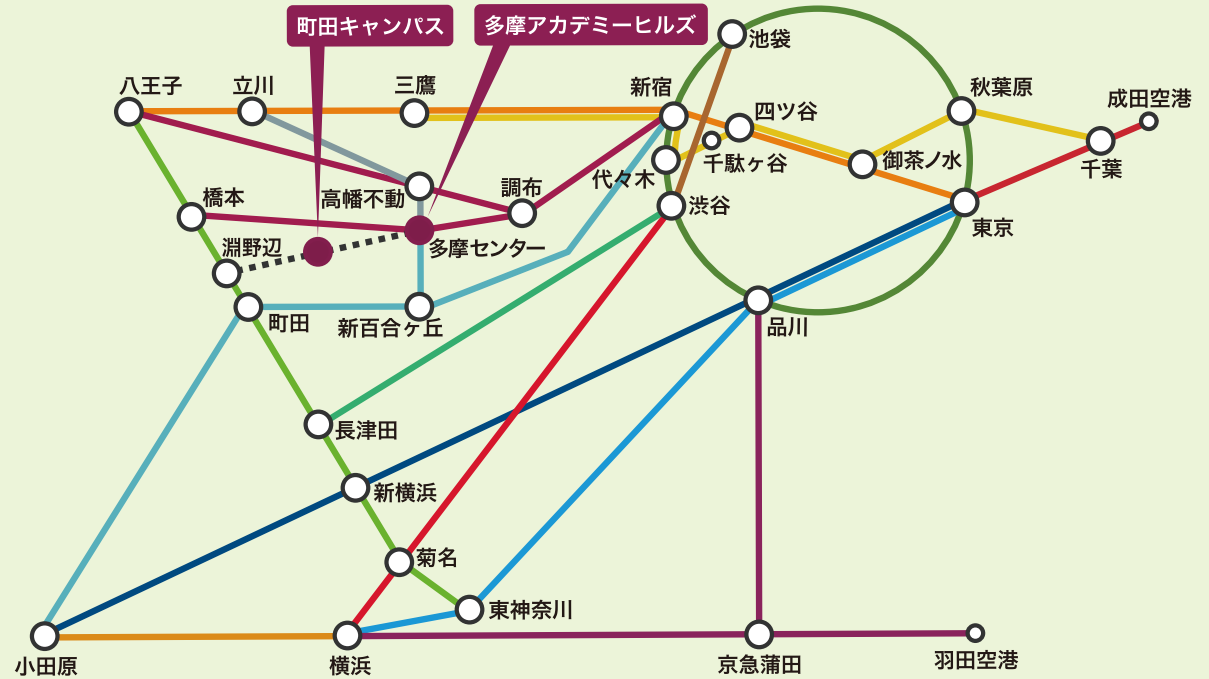

■主要駅からの所要時間

新宿 京王線 急行利用 約40分	多摩センター
新宿 小田急線 急行利用 新百合ヶ丘乗換 約45分	多摩センター
橋本 京王相模原線 約7分	多摩センター
立川南 多摩モノレール 約22分	多摩センター
新横浜 JR横浜線橋本乗換京王相模原線 約50分	多摩センター

■桜美林大学 多摩アカデミーヒルズ

京王線、小田急線、多摩モノレール「多摩センター」駅より南へ徒歩 10分

駅正面ゆるやかな坂(パルテノン大通り)を上った公園の丘の上

桜美林大学 多摩アカデミーヒルズ

TEL 042-376-8511

〒206-0033 東京都多摩市落合 2-31-1

- | | | |
|-----------|----------|----------|
| JR 山手線 | JR 京浜東北線 | 小田急線 |
| JR 中央線 | JR 東海道線 | JR 横浜線 |
| JR 総武線 | 京急線 | 京王線 |
| 東京メトロ副都心線 | 東急東横線 | 多摩モノレール線 |
| JR 東海道新幹線 | 東急田園都市線 | 成田エクスプレス |