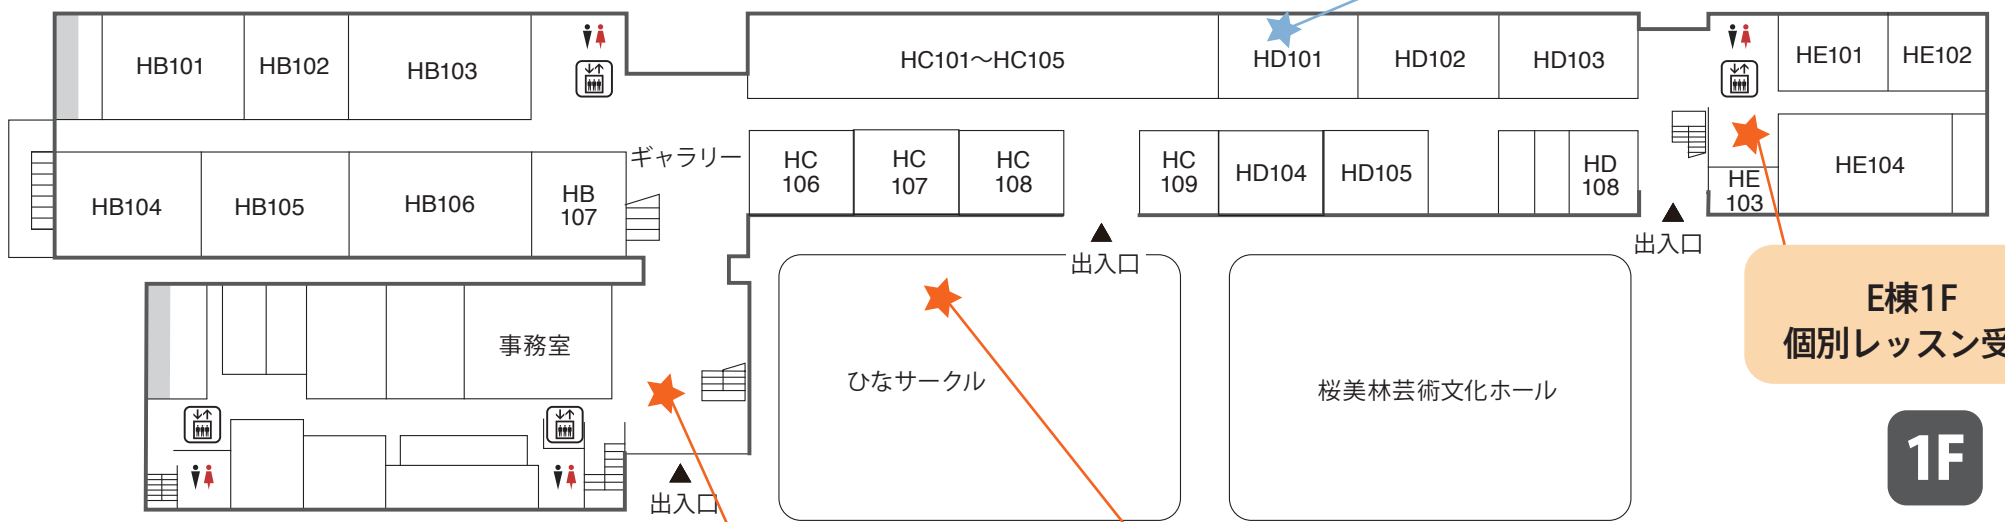

啐啄館

3F

2F

1F

桜美林芸術文化ホール

2F

1F