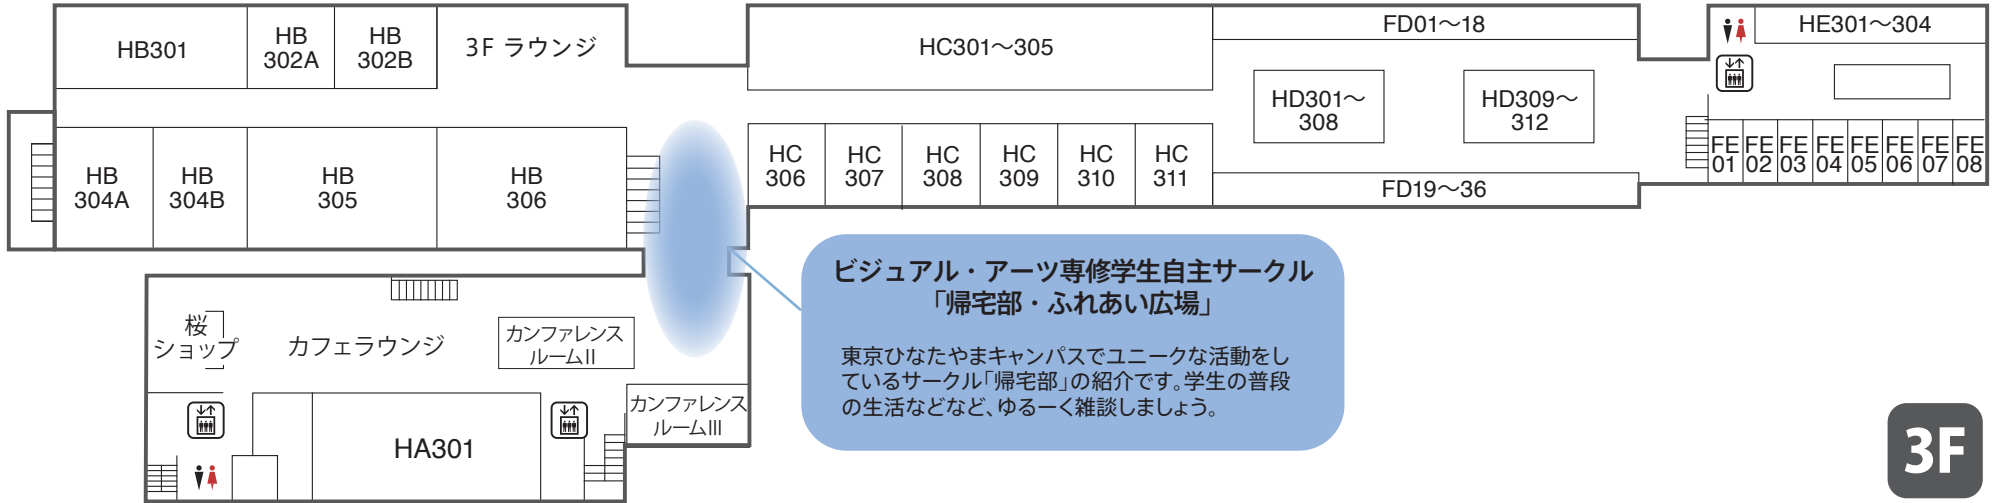

啐啄館

3F

2F

1F

桜美林芸術文化ホール

2F

1F