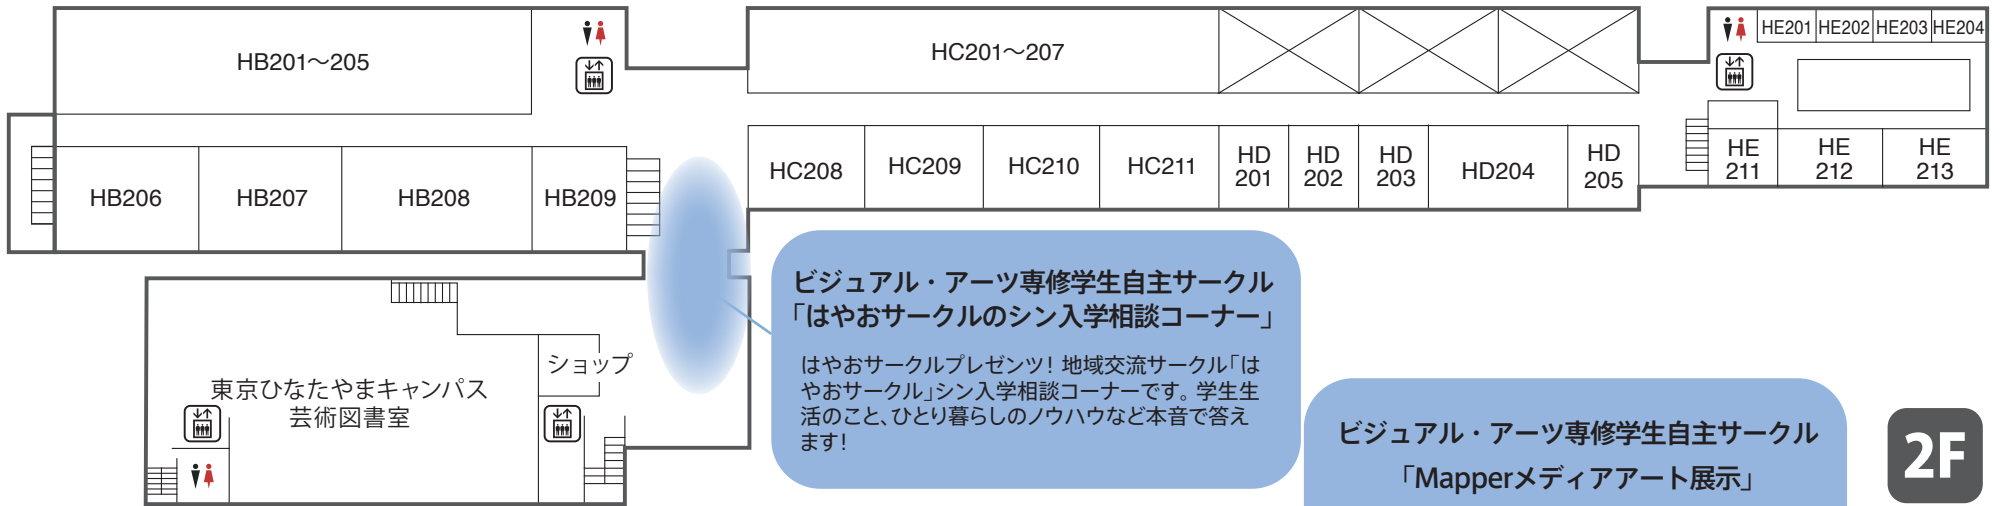

啐啄館

3F

2F

1F

桜美林芸術文化ホール

2F

1F