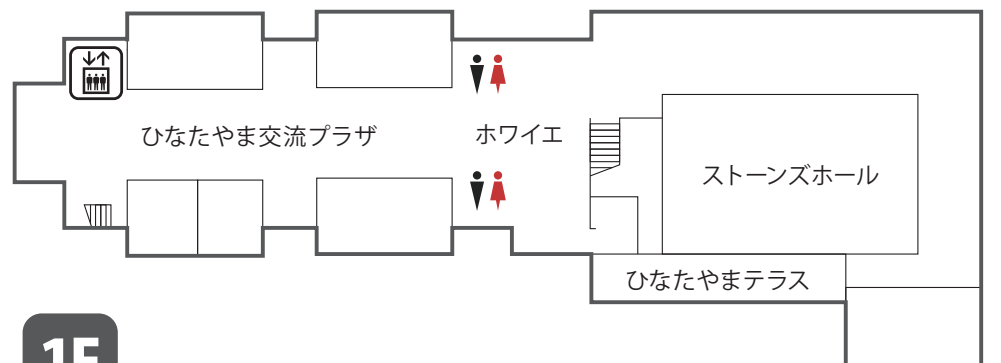

桜美林大学
 J. F. Oberlin University

桜美林大学 入学部インフォメーションセンター
 Web: <https://admissions.obirin.ac.jp/>
 Mail: info-ctr@obirin.ac.jp

啐啄館

3F

2F

1F

桜美林芸術文化ホール

2F