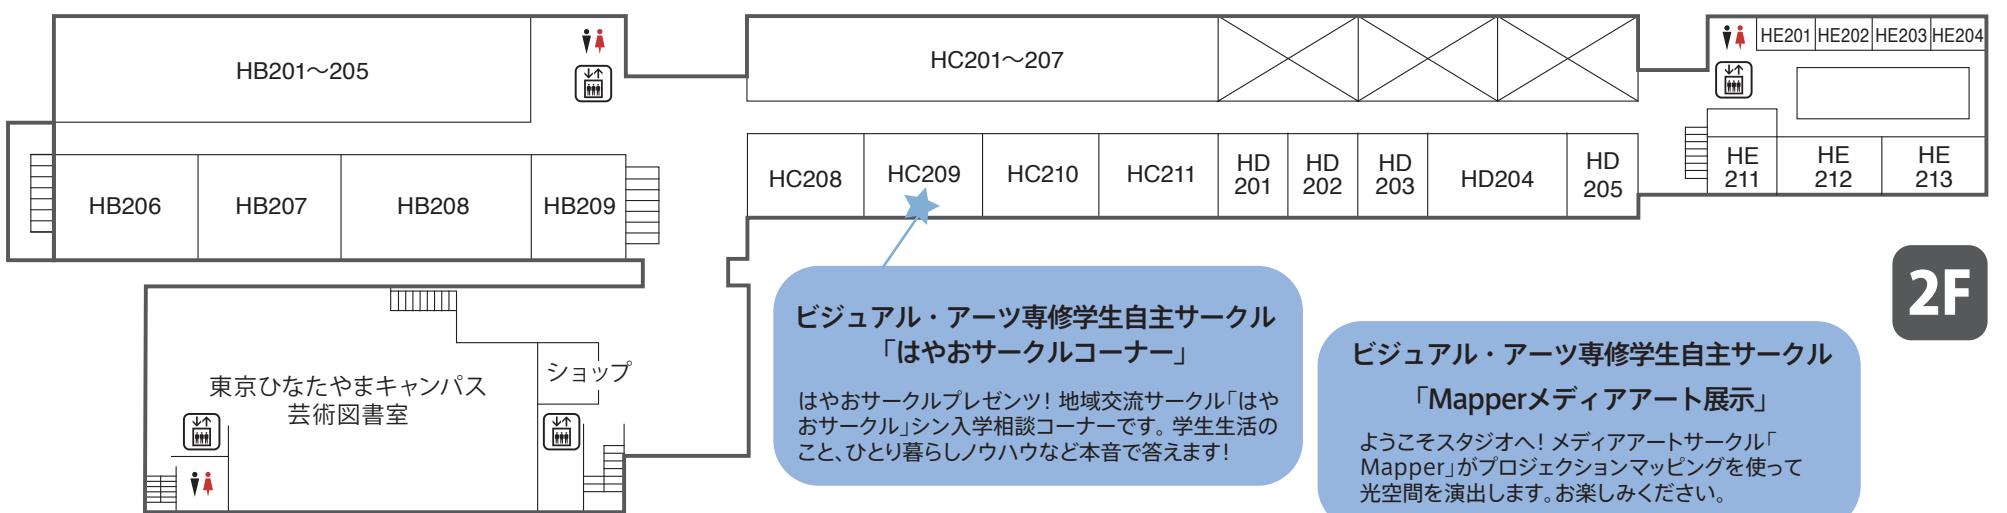

YouTube 10:00~12:00
You Tube Liveにて
オンラインオープンキャンパス配信!
※視聴にはデータ通信料がかかります。

桜美林大学 入学部インフォメーションセンター
Web: <https://admissions.obirin.ac.jp/>
Mail: info-ctr@obirin.ac.jp

東京ひなたやま

キャンパス 施設MAP

啐啄館 (A棟～E棟)

桜美林芸術文化ホール (H棟)