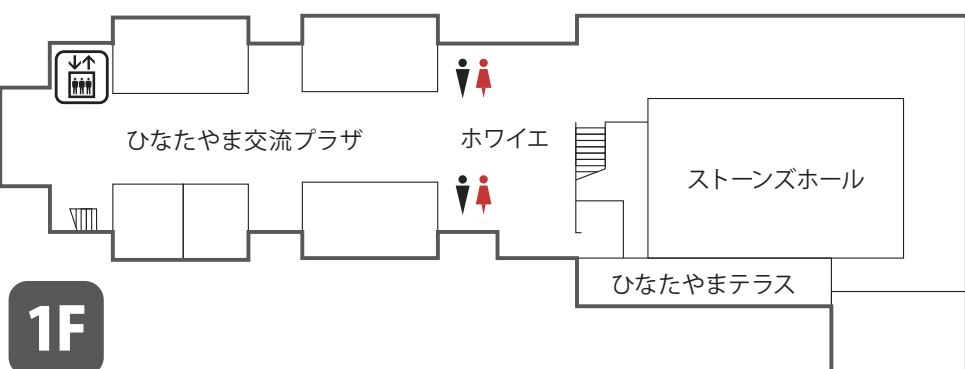

YouTube 10:00~12:00
You Tube Liveにて
オンラインオープンキャンパス配信!
※視聴にはデータ通信料がかかります。

桜美林大学 入学部インフォメーションセンター
Web: <https://admissions.obirin.ac.jp/>
Mail: info-ctr@obirin.ac.jp

東京ひなたやま

キャンパス 施設MAP

啐啄館 (A棟～E棟)

桜美林芸術文化ホール (H棟)