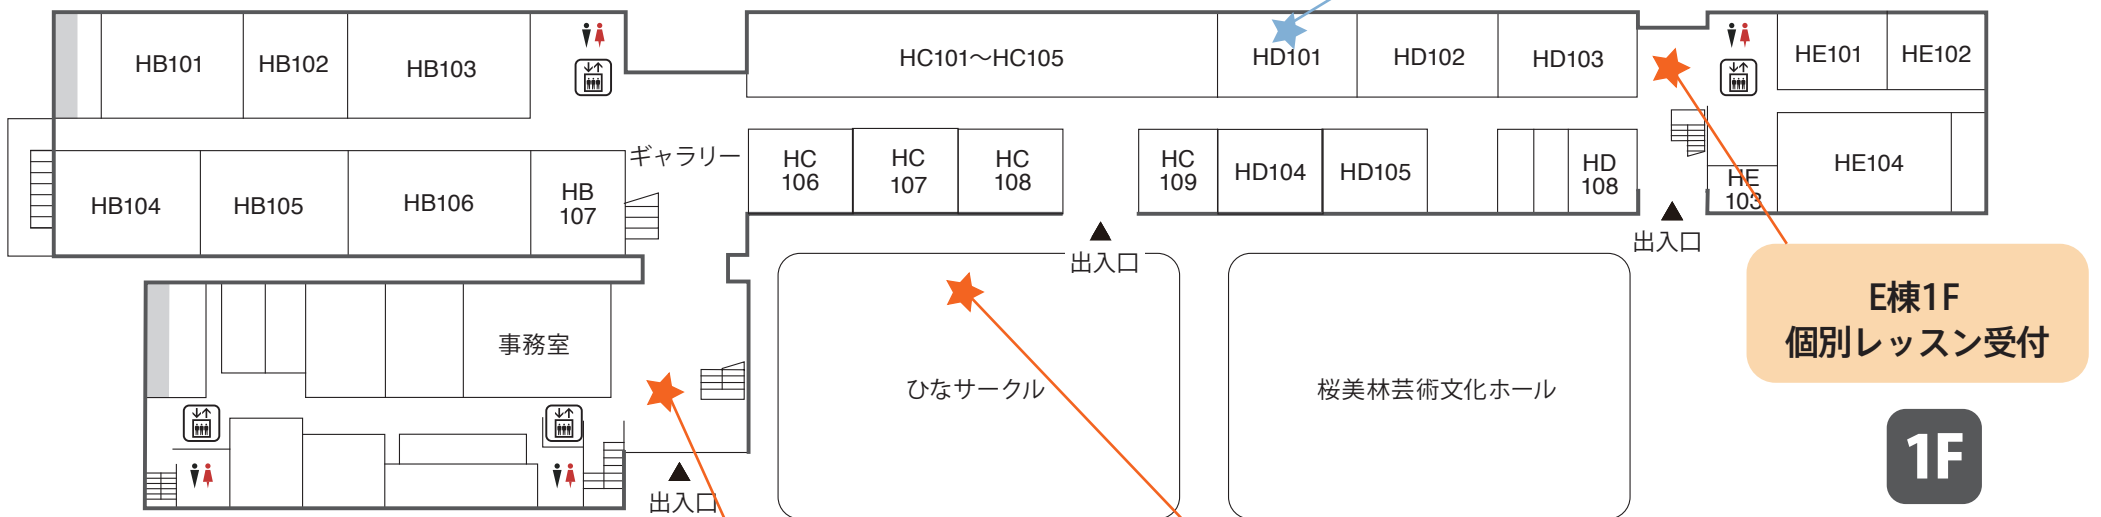

ビジュアル・アーツ専修作品展示コーナー

A棟、B棟1階エントランス渡り廊下の東西窓壁面、2階階段前&2階階段下、東西窓壁面&エレベーターホール前、図書館前壁面、3階壁面、東西窓壁面、エレベーターホール前、HC205	ゼミ作品展&授業作品展	10:00-16:00
HB103,HB106	2022年度卒業制作選抜作品展	10:00-16:00

共通

Bldg. Floor	Room	Program	10:00	11:00	12:00	13:00	14:00	15:00	16:00
H棟	2F	プロビデンスホール		10:00-10:30					
A棟	3F	HA301				12:45-13:30		14:30-15:15	
							13:40-14:20	15:25-16:05	
					11:45-12:30		13:30-14:15		15:20-16:05

YouTube 10:00~12:00
You Tube Liveにて
オンラインオープンキャンパス配信!
※視聴にはデータ通信料がかかります。

桜美林大学 入学部インフォメーションセンター
Web: <https://admissions.obirin.ac.jp/>
Mail: info-ctr@obirin.ac.jp

東京ひなたやま

キャンパス 施設MAP

啐啄館 (A棟～E棟)

桜美林芸術文化ホール (H棟)