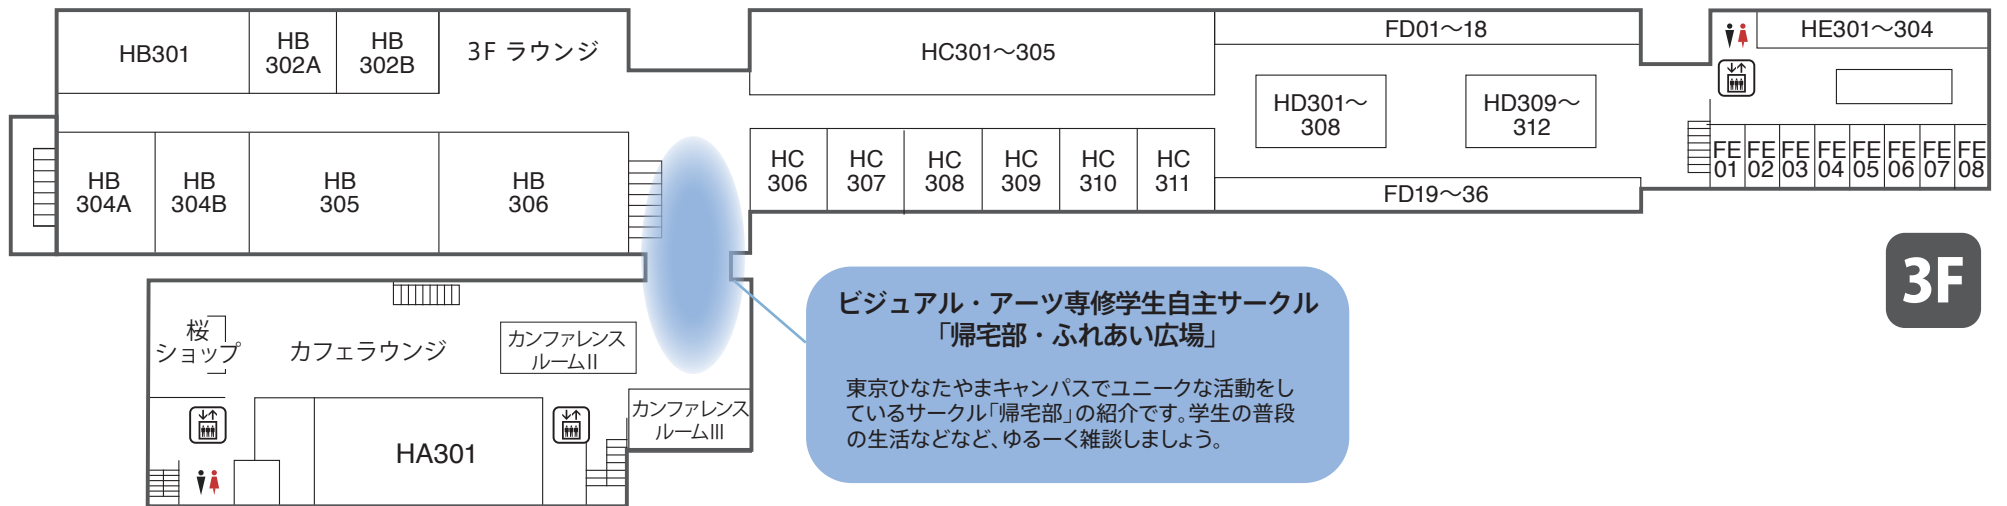

YouTube 10:00~12:00
You Tube Liveにて
オンラインオープンキャンパス配信!
※視聴にはデータ通信料がかかります。

桜美林大学 入学部インフォメーションセンター
Web: <https://admissions.obirin.ac.jp/>
Mail: info-ctr@obirin.ac.jp

東京ひなたやま

キャンパス 施設MAP

啐啄館 (A棟～E棟)

桜美林芸術文化ホール (H棟)