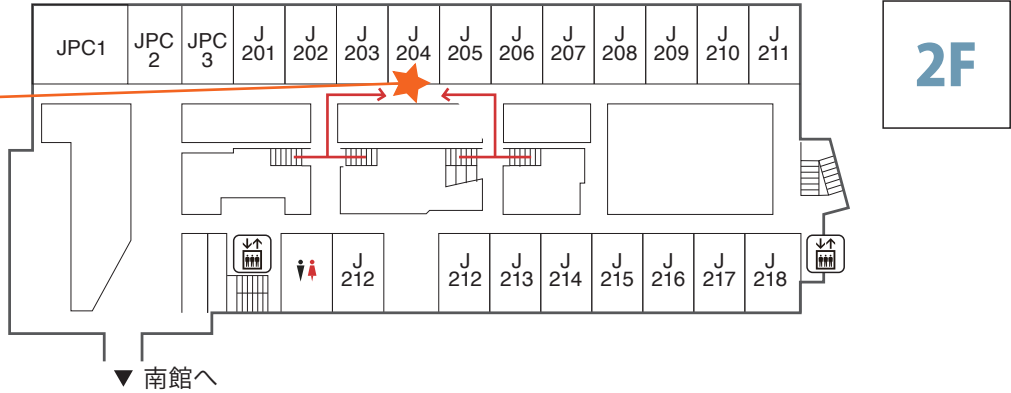

※車でのご来場はご遠慮下さい。

桜美林大学 入学部インフォメーションセンター
 Web: <https://admissions.obirin.ac.jp/>
 TEL: 042-797-1583 Mail: info-ctr@obirin.ac.jp

新宿 キャンパス 施設MAP

キャンパスツアー受付

お宝はどこに!?山口海賊団船長のお宝探しサバイバル!!
presented by 山口ゼミ 受付

オープンキャンパス受付