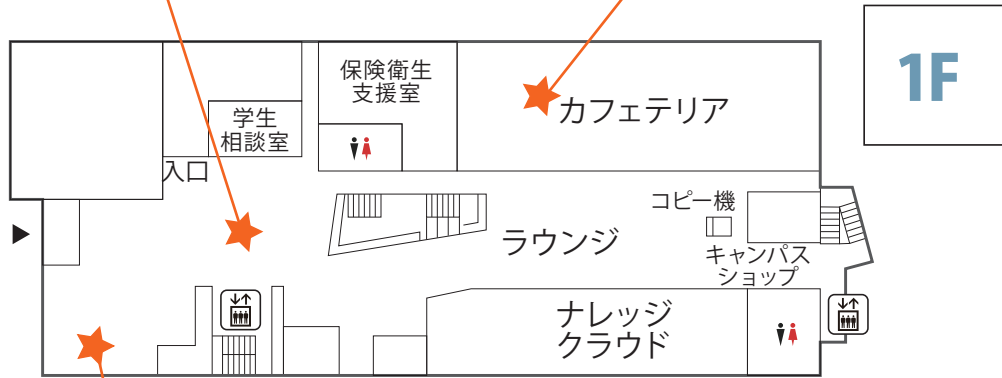

※車でのご来場はご遠慮下さい。

桜美林大学 入学部インフォメーションセンター
 Web: <https://admissions.obirin.ac.jp/>
 TEL: 042-797-1583 Mail: info-ctr@obirin.ac.jp

新宿 キャンパス 施設MAP

キャンパスツアー受付

お宝はどこに!?山口海賊団船長のお宝探しサバイバル!!
presented by 山口ゼミ 受付

オープンキャンパス受付

学食販売
(11時～14時 LO 14時)
※販売状況により早期営業終了の可能性あり

桜珈琲店
運営団体: Cafe Etudiants (本学学生)

コーヒー・軽食販売
(10時～16時)
※販売状況により早期営業終了の可能性あり

飛び入り 歓迎!

個別相談フロア
※学生個別相談の最終受付は15:30になります。