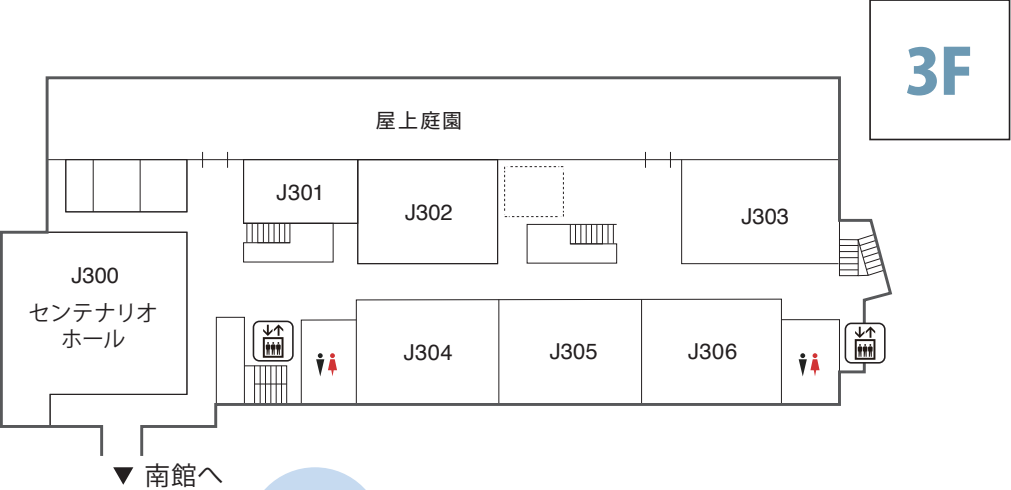

新宿 キャンパス 施設MAP

キャンパスツアー受付

お宝はどこに!?山口海賊団船長のお宝探しサバイバル!!
presented by 山口ゼミ 受付

オープンキャンパス受付

学食販売
(11時～14時 LO 14時)
※販売状況により早期営業終了の可能性あり

桜珈琲店
運営団体: Cafe Etudiants (本学学生)

コーヒー・軽食販売
(10時～16時)
※販売状況により早期営業終了の可能性あり

飛び入り 歓迎!

個別相談フロア
※学生個別相談の最終受付は15:30になります。