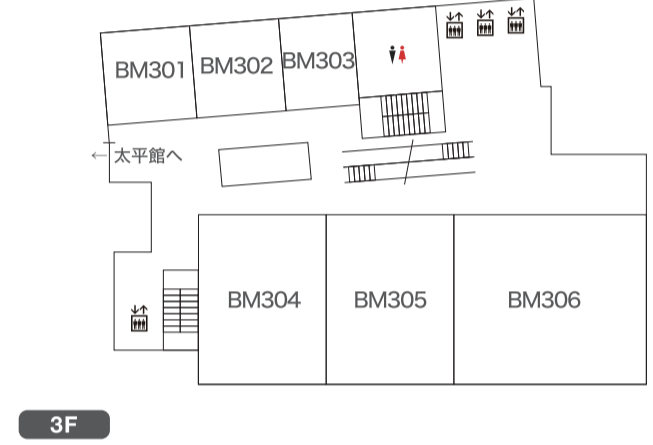

わからないことがありましたら、赤いポロシャツを着たスタッフにお気軽にお尋ねください。

町田 キャンパス 施設MAP

明々館

● 淵野辺線
[乗り場]
淵野辺駅 (JR 横浜線) 下車
北口右側の階段を降りた先

● 多摩センター線
[乗り場]
多摩センター駅 (京王線、小田急線、多摩モノレール線) 下車
中央口イトーヨーカドー手前の階段を降りた先

PFC (淵野辺) 発	時	学園発
	8	
	9	
10分間隔運行	10	10分間隔運行
	11	
	12	
	13	
	14	
	15	
	16	10 20 40
	17	

多摩センター発	時	学園発
	8	
	9	
20 05	9	
20 05	10	40
35 05	11	10 40 55
35 20 05	12	10 40
35 05	13	10 40
35 05	14	10 40
	15	10 40
	16	20
	17