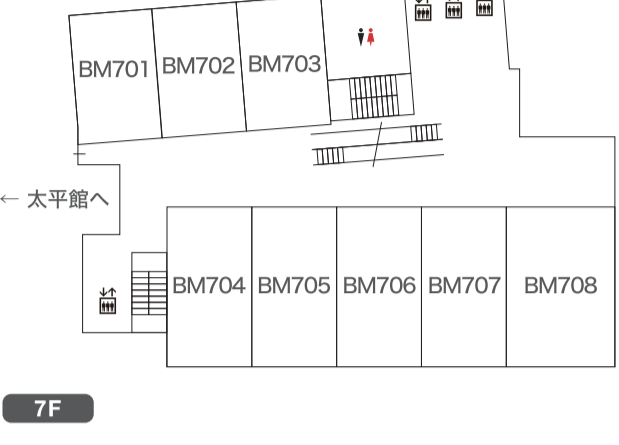

わからないことがありましたら、赤いポロシャツを着たスタッフにお気軽にお尋ねください。

町田 キャンパス 施設MAP

明々館

● 淵野辺線
[乗り場]
淵野辺駅 (JR 横浜線) 下車
北口右側の階段を降りた先

● 多摩センター線
[乗り場]
多摩センター駅 (京王線、小田急線、多摩モノレール線) 下車
中央口イトーヨーカドー手前の階段を降りた先

PFC (淵野辺) 発	時	学園発
	8	
	9	
10分間隔運行	10	10分間隔運行
	11	
	12	
	13	
	14	
	15	
	16	10 20 40
	17	

多摩センター発	時	学園発
	8	
	9	
20 05	9	
20 05	10	40
35 05	11	10 40 55
35 20 05	12	10 40
35 05	13	10 40
35 05	14	10 40
	15	10 40
	16	20
	17