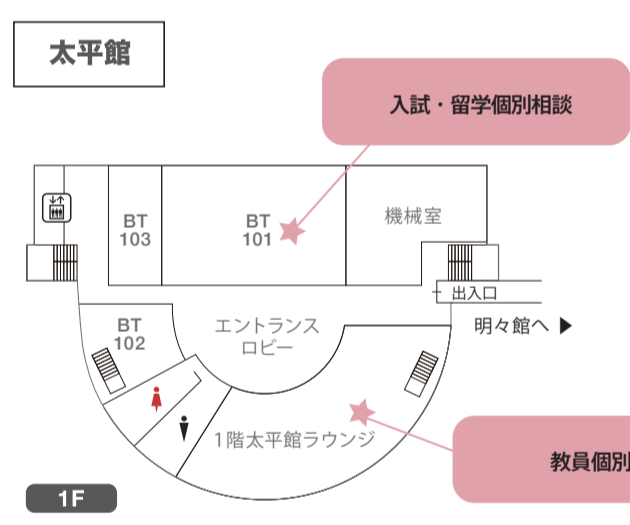

LA...リベラルアーツ学群、GC...グローバル・コミュニケーション学群、健福...健康福祉学群、教探...教育探究科学群

学生企画

Floor	Room	Program	10:00	11:00	12:00	13:00	14:00	15:00	16:00
明々館 3F	BM301,302,303	学生による相談フロア【学生個別相談、学生おしゃべり会、あなたに向いている学問占い】				10:00-16:00			
明々館 1F	BM102	キャンパスツアー ※徳望館キャンパスツアーは15:00-15:30のみの実施	10:00-10:45	11:00-11:45	12:00-12:45	13:00-13:45	14:00-14:45	15:00-15:45	
	町田キャンパス明々館1階集合	プラネット淵野辺キャンパス (PFC) キャンパスツアー			12:00-13:00			15:00-16:00	

※車でのご来場はご遠慮下さい。

桜美林大学
J. F. Oberlin University

桜美林大学 入学部インフォメーションセンター

TEL: 042-797-1583 Web: <https://admissions.obirin.ac.jp/>
Mail: info-ctr@obirin.ac.jp

わからないことがありましたら、赤いポロシャツを着たスタッフにお気軽にお尋ねください。

町田 キャンパス 施設MAP

明々館

● 淵野辺線
 [乗り場]
 淵野辺駅 (JR 横浜線) 下車
 北口右側の階段を降りた先

● 多摩センター線
 [乗り場]
 多摩センター駅 (京王線、小田急線、多摩モノレール線) 下車
 中央口イトーヨーカドー手前の階段を降りた先

PFC (淵野辺) 発	時	学園発
	8	
	9	
10分間隔運行	10	10分間隔運行
	11	
	12	
	13	
	14	
	15	
	16	10 20 40
	17	