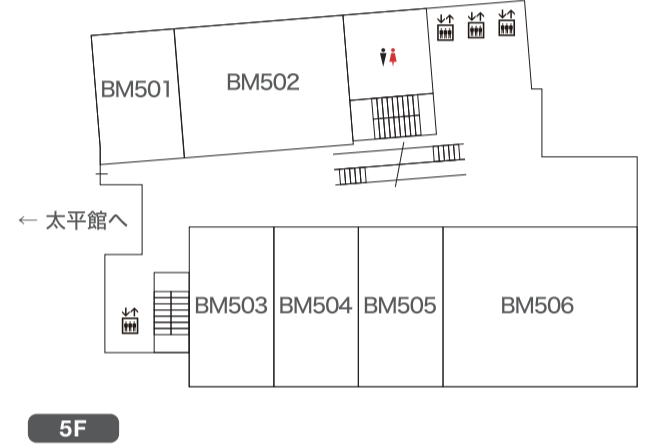

わからないことがありましたら、赤いポロシャツを着たスタッフにお気軽にお尋ねください。

町田 キャンパス 施設MAP

明々館

● 淵野辺線
[乗り場]
淵野辺駅 (JR 横浜線) 下車
北口右側の階段を降りた先

● 多摩センター線
[乗り場]
多摩センター駅 (京王線、小田急線、多摩モノレール線) 下車
中央口イトーヨーカドー手前の階段を降りた先

PFC (淵野辺) 発	時	学園発
	8	
	9	
10分間隔運行	10	10分間隔運行
	11	
	12	
	13	
	14	
	15	
	16	10 20 40
	17	

多摩センター発	時	学園発
	8	
	9	
20 05	9	
20 05	10	40
35 05	11	10 40 55
35 20 05	12	10 40
35 05	13	10 40
35 05	14	10 40
	15	10 40
	16	20
	17