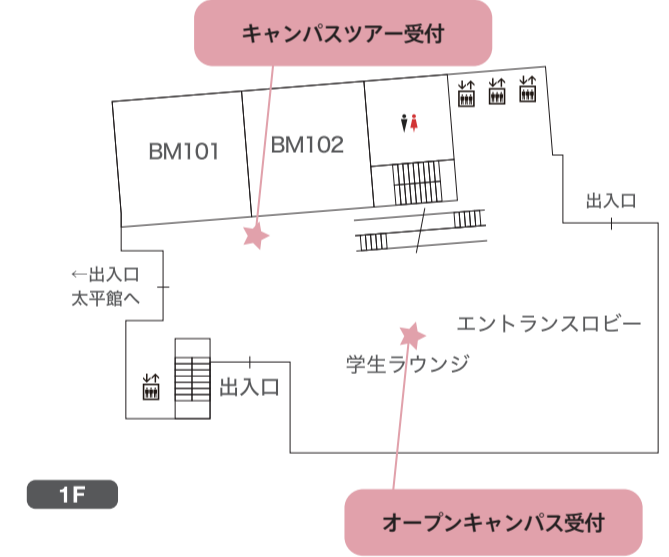

LA...リベラルアーツ学群、GC...グローバル・コミュニケーション学群、健福...健康福祉学群、教探...教育探究科学群

学生企画

Floor	Room	Program	10:00	11:00	12:00	13:00	14:00	15:00	16:00
明々館 3F	BM301,302,303	学生による相談フロア【学生個別相談、学生おしゃべり会、あなたに向いている学問占い】				10:00-16:00			
明々館 1F	BM102	キャンパスツアー ※徳望館キャンパスツアーは15:00-15:30のみの実施	10:00-10:45	11:00-11:45	12:00-12:45	13:00-13:45	14:00-14:45	15:00-15:45	
	町田キャンパス明々館1階集合	プラネット淵野辺キャンパス (PFC) キャンパスツアー			12:00-13:00			15:00-16:00	

Welcome Bingo! オープンキャンパスで何をするか迷ったときはピンゴに記載の項目をクリックしましょう! ※ピンゴ達成者には景品あり(数に限りがあります)

YouTube 10:00~12:00

You Tube Live にてオンライン
オープンキャンパス配信!
※試験にはデータ通信料がかかります。

【町田キャンパスへのアクセス】

- 淵野辺駅(JR 横浜線)下車、スクールバスで約 8 分
- 多摩センター駅(京王線・小田急線・多摩モノレール線)下車、スクールバスで約 20 分

※車でのご来場はご遠慮下さい。

桜美林大学
J. F. Oberlin University

桜美林大学 入学部インフォメーションセンター

TEL: 042-797-1583 Web: <https://admissions.obirin.ac.jp/>
Mail: info-ctr@obirin.ac.jp

わからないことがありましたら、赤いポロシャツを着たスタッフにお気軽にお尋ねください。

町田 キャンパス 施設MAP

明々館

● 淵野辺線
 [乗り場]
 淵野辺駅 (JR 横浜線) 下車
 北口右側の階段を降りた先

● 多摩センター線
 [乗り場]
 多摩センター駅 (京王線、小田急線、多摩モノレール線) 下車
 中央口イトーヨーカドー手前の階段を降りた先

PFC (淵野辺) 発	時	学園発
	8	
	9	
10分間隔運行	10	10分間隔運行
	11	
	12	
	13	
	14	
	15	
	16	10 20 40
	17	