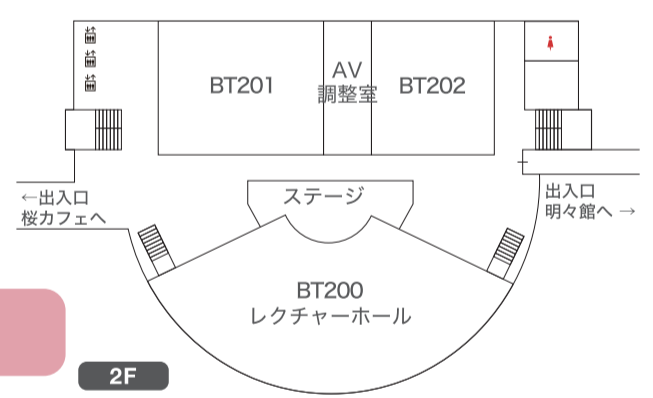

わからないことがありましたら、赤いポロシャツを着たスタッフにお気軽にお尋ねください。

町田 キャンパス 施設MAP

明々館

● 淵野辺線
[乗り場]
淵野辺駅 (JR 横浜線) 下車
北口右側の階段を降りた先

● 多摩センター線
[乗り場]
多摩センター駅 (京王線、小田急線、多摩モノレール線) 下車
中央口イトーヨーカドー手前の階段を降りた先

PFC (淵野辺) 発	時	学園発
	8	
	9	
10分間隔運行	10	10分間隔運行
	11	
	12	
	13	
	14	
	15	
	16	10 20 40
	17	

多摩センター発	時	学園発
	8	
	9	
20 05	9	
20 05	10	40
35 05	11	10 40 55
35 20 05	12	10 40
35 05	13	10 40
35 05	14	10 40
	15	10 40
	16	20
	17