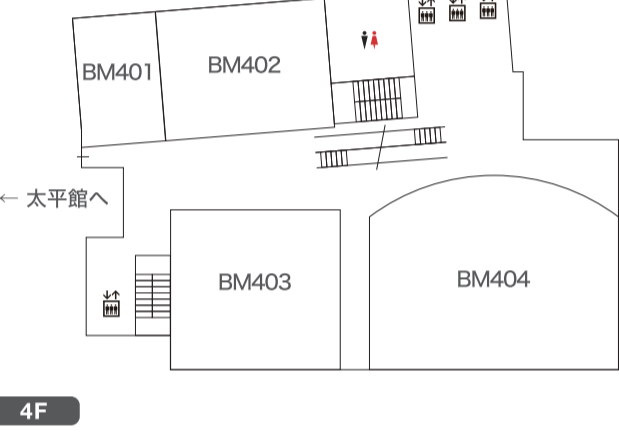

わからないことがありましたら、赤いポロシャツを着たスタッフにお気軽にお尋ねください。

町田 キャンパス 施設MAP

明々館

● 淵野辺線
[乗り場]
淵野辺駅 (JR 横浜線) 下車
北口右側の階段を降りた先

● 多摩センター線
[乗り場]
多摩センター駅 (京王線、小田急線、多摩モノレール線) 下車
中央口イトーヨーカドー手前の階段を降りた先

PFC (淵野辺) 発	時	学園発
	8	
	9	
10分間隔運行	10	10分間隔運行
	11	
	12	
	13	
	14	
	15	
	16	10 20 40
	17	

多摩センター発	時	学園発
	8	
	9	
20 05	9	
20 05	10	40
35 05	11	10 40 55
35 20 05	12	10 40
35 05	13	10 40
35 05	14	10 40
	15	10 40
	16	20
	17