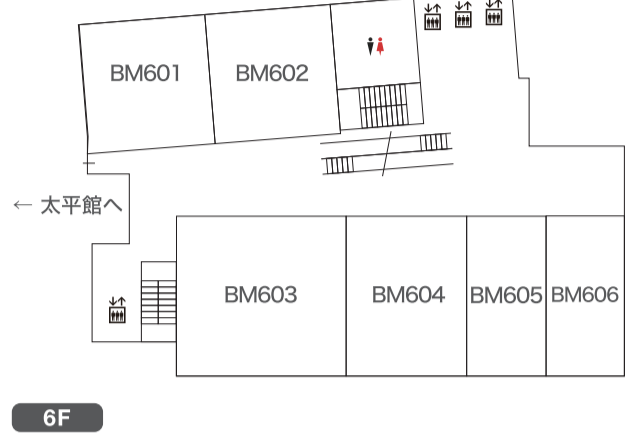

わからないことがありましたら、赤いポロシャツを着たスタッフにお気軽にお尋ねください。

町田 キャンパス 施設MAP

明々館

● 淵野辺線
[乗り場]
淵野辺駅 (JR 横浜線) 下車
北口右側の階段を降りた先

● 多摩センター線
[乗り場]
多摩センター駅 (京王線、小田急線、多摩モノレール線) 下車
中央口イトーヨーカドー手前の階段を降りた先

PFC (淵野辺) 発	時	学園発
	8	
	9	
10分間隔運行	10	10分間隔運行
	11	
	12	
	13	
	14	
	15	
	16	10 20 40
	17	

多摩センター発	時	学園発
	8	
	9	
20 05	9	
20 05	10	40
35 05	11	10 40 55
35 20 05	12	10 40
35 05	13	10 40
35 05	14	10 40
	15	10 40
	16	20
	17