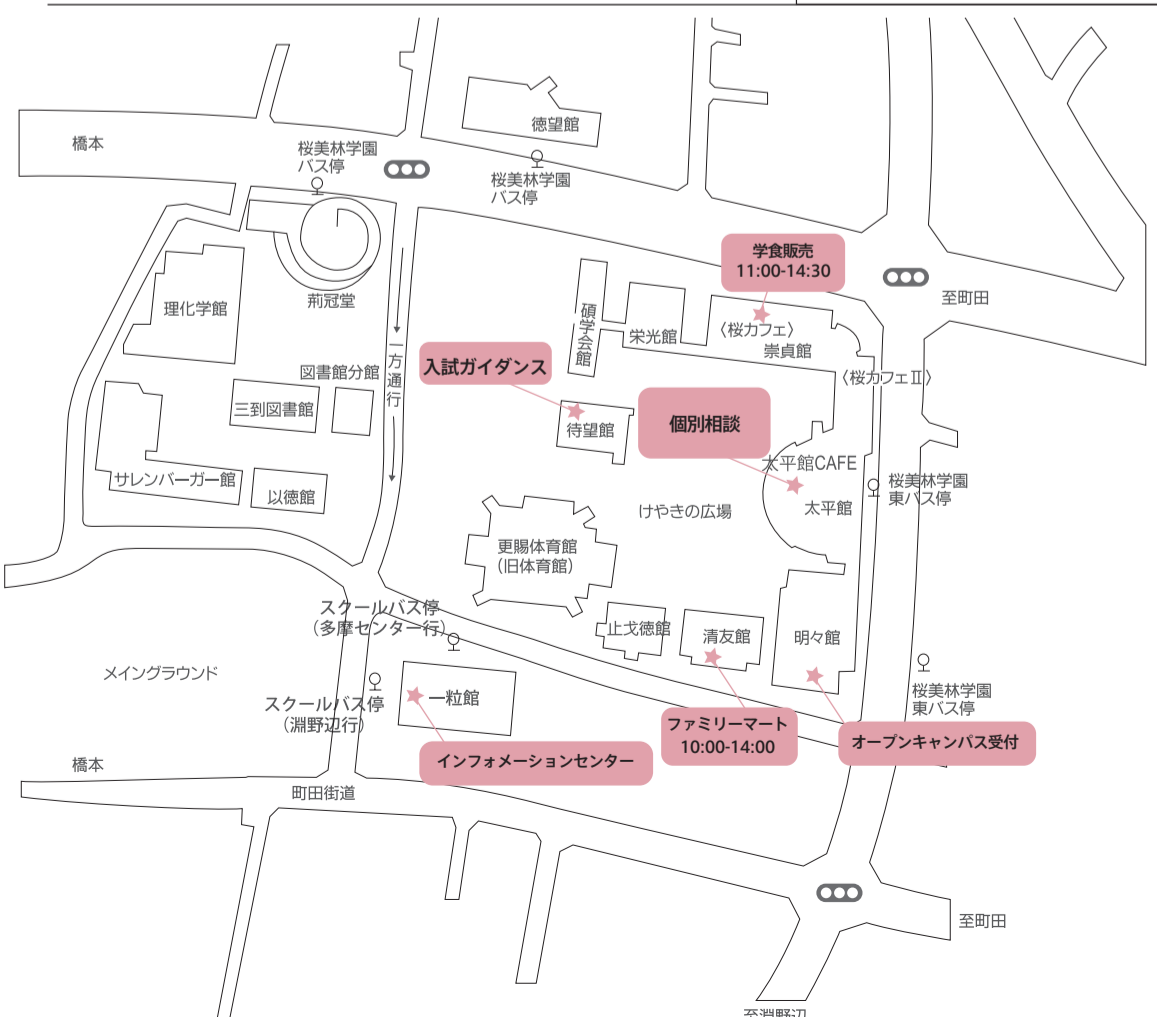

Welcome Bingo! オープンキャンパスで何をするか迷ったときはピンゴに記載の項目をクリックしましょう! ※ピンゴ達成者には景品あり(数に限りがあります)

YouTube 10:00~12:00

You Tube Live にてオンライン
オープンキャンパス配信!
※試験にはデータ通信料がかかります。

【町田キャンパスへのアクセス】

- 淵野辺駅(JR 横浜線)下車、スクールバスで約 8 分
- 多摩センター駅(京王線・小田急線・多摩モノレール線)下車、スクールバスで約 20 分

※車でのご来場はご遠慮下さい。

桜美林大学
J. F. Oberlin University

桜美林大学 入学部インフォメーションセンター

TEL: 042-797-1583 Web: <https://admissions.obirin.ac.jp/>
Mail: info-ctr@obirin.ac.jp

わからないことがありましたら、赤いポロシャツを着たスタッフにお気軽にお尋ねください。

町田 キャンパス 施設MAP

明々館

● 淵野辺線
 [乗り場]
 淵野辺駅 (JR 横浜線) 下車
 北口右側の階段を降りた先

● 多摩センター線
 [乗り場]
 多摩センター駅 (京王線、小田急線、多摩モノレール線) 下車
 中央口イトーヨーカドー手前の階段を降りた先

PFC (淵野辺) 発	時	学園発
	8	
	9	
10分間隔運行	10	10分間隔運行
	11	
	12	
	13	
	14	
	15	
	16	10 20 40
	17	

多摩センター発	時	学園発
	8	
	9	
20 05	9	
20 05	10	40
35 05	11	10 40 55
35 20 05	12	10 40
35 05	13	10 40
35 05	14	10 40
	15	10 40
	16	20
	17	