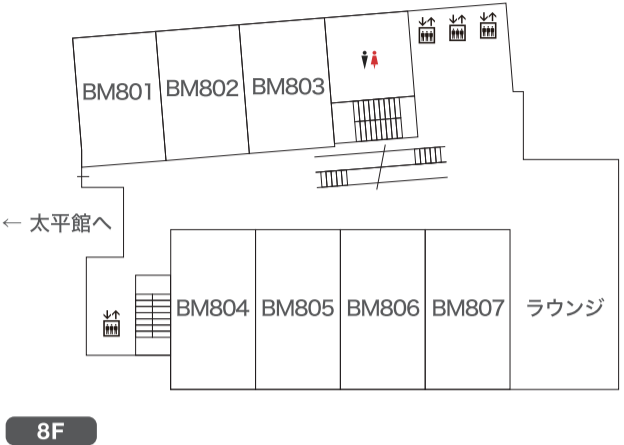

わからないことがありましたら、赤いポロシャツを着たスタッフにお気軽にお尋ねください。

町田 キャンパス 施設MAP

明々館

● 淵野辺線
[乗り場]
淵野辺駅 (JR 横浜線) 下車
北口右側の階段を降りた先

● 多摩センター線
[乗り場]
多摩センター駅 (京王線、小田急線、多摩モノレール線) 下車
中央口イトーヨーカドー手前の階段を降りた先

PFC (淵野辺) 発	時	学園発
	8	
	9	
10分間隔運行	10	10分間隔運行
	11	
	12	
	13	
	14	
	15	
	16	10 20 40
	17	

多摩センター発	時	学園発
	8	
	9	
20 05	9	
20 05	10	40
35 05	11	10 40 55
35 20 05	12	10 40
35 05	13	10 40
35 05	14	10 40
	15	10 40
	16	20
	17