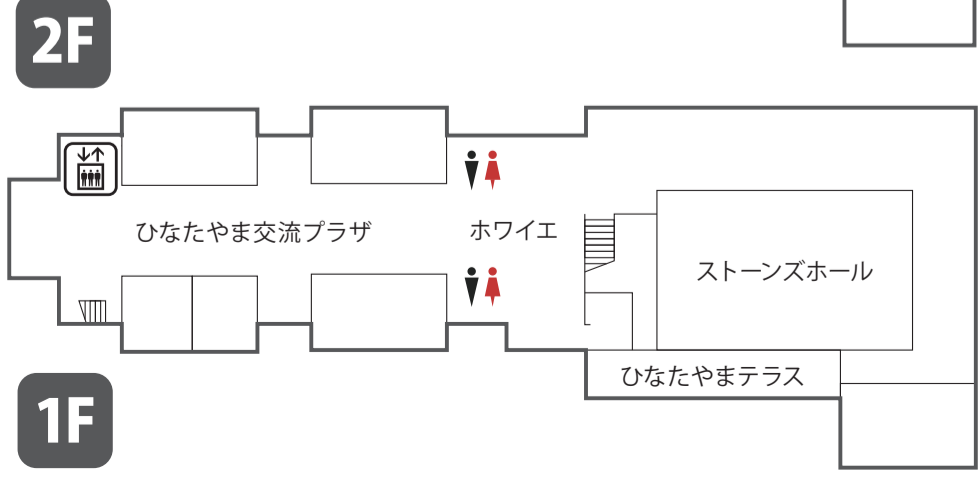

桜美林芸術文化ホール (H棟)

オープンキャンパス
受付

キッチンカー
11:00-14:00