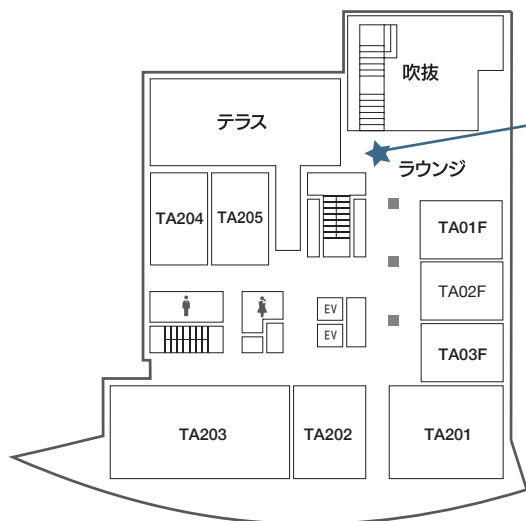

## キャンパス 施設MAP

ていせいかん  
提撕館

学食 (営業時間)  
11:30-14:00  
(L.O.) 13:30

キャンパスツアー集合場所

4Fは見学対象外です。