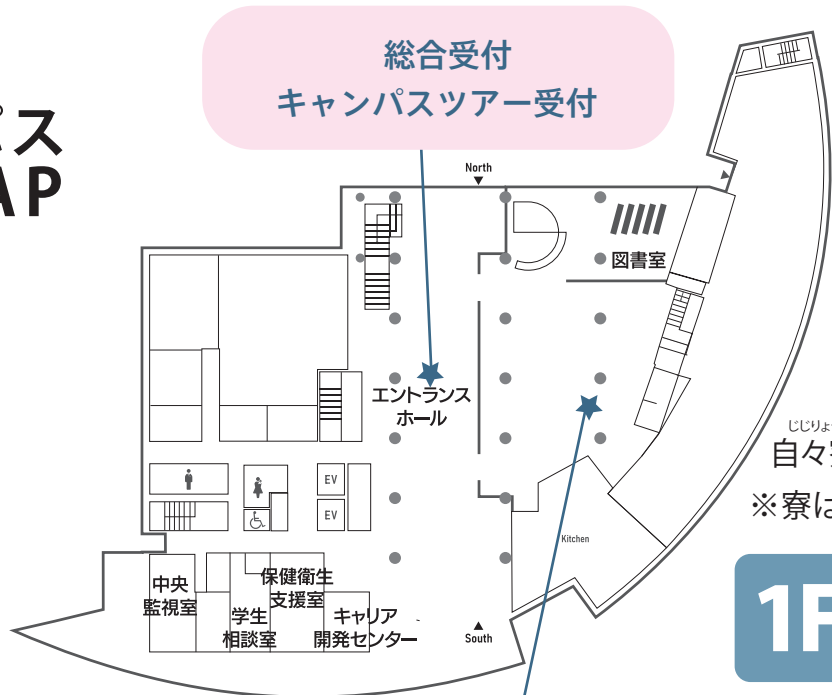

Floor	Room	Program	10:00	11:00	12:00	13:00	14:00	15:00	16:00
5F	TA500	学群ガイダンス	10:00-10:30			13:00-13:30			
		3 コースガイダンス		10:45-11:05			13:45-14:05		
		FO コースガイダンス			11:20-11:50			14:20-14:50	
		入試ガイダンス				12:00-12:45			
3F	TA302	学生個別相談 受付:TA303	10:00-16:00						
	TA305	入試ガイダンス	10:00-10:45						
	TA306	【体験授業】A320APT(操作手順訓練装置)を使ったゼミ活動体験～航空分野の信頼性管理研究～					14:00-14:45		
	TA308	入試個別相談	10:00-10:45	11:00-11:45	12:00-12:45	13:00-13:45	14:00-14:45	15:00-15:45	
	TA309	教員個別相談	10:00-10:45	11:00-11:45	12:00-12:45	13:00-13:45	14:00-14:45	15:00-15:45	
	TA311	【体験授業】仮想空間で〇〇空港見学ツアー	10:00-10:45						15:00-15:45
2F	TA01F	【操縦体験】DA42 FTD 操縦体験	10:00-10:45	11:00-11:45	12:00-12:45	13:00-13:45	14:00-14:45	15:00-15:45	
	TA02F	【操縦体験】DA42 FTD 操縦体験	10:00-10:45	11:00-11:45	12:00-12:45	13:00-13:45	14:00-14:45	15:00-15:45	
	TA201	航空管制シミュレーター授業						15:00-15:45	
	TA203	【体験授業】航空交通管制コミュニケーション(Aviation English)			11:00-11:45				
		【体験授業】滑走路の向きのヒ・ミ・ツ					13:00-13:45		
	TA204	【学生ガイダンス】航空・マネジメントの学生って?			11:00-11:45				
	2F 学生ラウンジ	キャンパスツアー 受付:1F 総合受付	10:00-10:45	11:00-11:45	12:00-12:45	13:00-13:45	14:00-14:45	15:00-15:45	

## キャンパス 施設MAP

ていせいかん  
提撕館

学食 (営業時間)  
11:30-14:00  
(L.O.) 13:30

キャンパスツアー集合場所

4Fは見学対象外です。