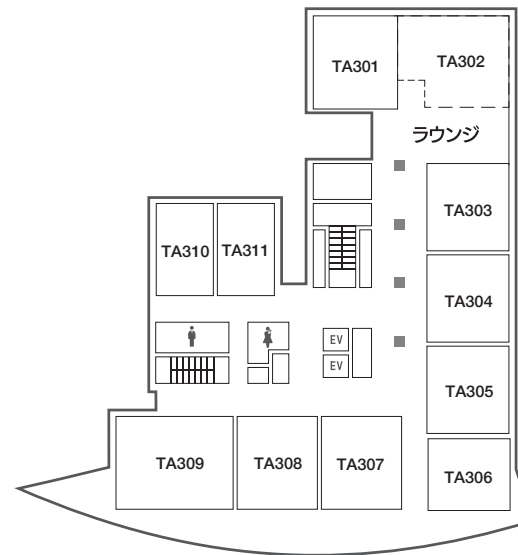

## キャンパス 施設MAP

ていせいかん  
提撕館

学食 (営業時間)  
11:30-14:00  
(L.O.) 13:30

キャンパスツアー集合場所

4Fは見学対象外です。