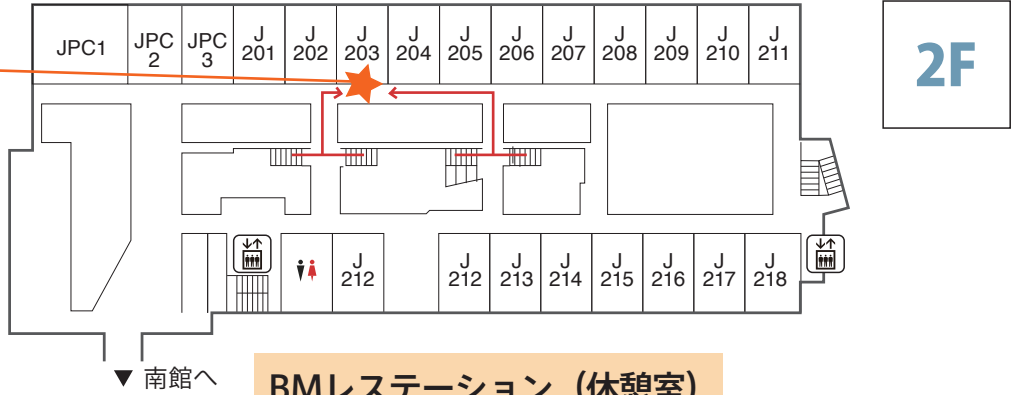

新宿 キャンパス 施設MAP

キャンパスツアー受付

2F

学食販売
10:45~14:00
(L.O. 14:00)

オープンキャンパス受付