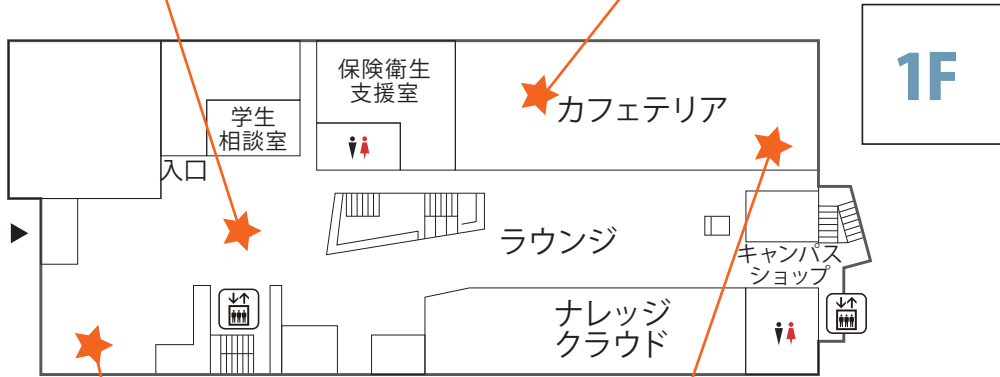

Floor	Room	Program	10:00	11:00	12:00	13:00	14:00	15:00	16:00	
4F	ゼミラボ	学生 & 教職員なんでも個別相談	10:00-16:00							
3F	センテナリオホール	学群ガイダンス ※初めての方は必須 	10:00-10:45			13:00-13:45				
		入試ガイダンス			12:00-12:45					
	J302	【学生企画】大好評！ ビジネスからホスピタリティ、エアラインまで！ 現役大学生達が気になる学びの違いや魅力を徹底解説！		11:00-11:45		13:00-13:45				
	J303	基礎力検査 試作問題解説講座	10:00-10:45			13:00-13:45				
		入試ガイダンス					14:00-14:45			
	J304	【体験授業】 Airline English 入門		11:00-11:45						
		【体験授業】 ポスト・コロナの航空・観光政策			12:00-12:45					
		【体験授業】 飛行機の構造を知る					14:00-14:45			
		【体験授業】 ディズニーランドの経営学						15:00-15:45		
	J305	【体験授業】 任天堂の会計数値を読んでみよう		11:00-11:45						
		【体験授業】 日本の将来とインバウンド観光			12:00-12:45					
		【体験授業】 資生堂化粧品から「シン・仮面ライダー」まで。 潜在意識に働きかけるマーケティングとは？					14:00-14:45			
【体験授業】 いま注目すべきファッションビジネス "DX" のトレンドとは？							15:00-15:45			
2F	J203前	キャンパスツアー（受付時間）10:00-14:20 ※当日受付を必ず行ってください。	①10:20-10:50 ②11:00-11:30 ③11:20-11:50 ④12:00-12:30 ⑤12:20-12:50 ⑥13:00-13:30 ⑦13:20-13:50 ⑧14:00-14:30 ⑨14:20-14:50							

桜美林大学
J. F. Oberlin University

桜美林大学 入学部インフォメーションセンター
TEL: 042-797-1583 Web: <https://admissions.obirin.ac.jp/>
Mail: info-ctr@obirin.ac.jp

新宿 キャンパス 施設MAP

キャンパスツアー受付

2F

学食販売
10:45~14:00
(L.O. 14:00)

オープンキャンパス受付

1F

BMレステーション (休憩室)
10:00~16:00

3F

WEBオープンキャンパス
(YouTube生配信会場)
10:00~12:00

桜珈琲店
運営団体: Cafe Etudiants (本学学生)
コーヒー・軽食販売
(10:00~ 16:00)
※販売状況により早期営業終了の可能性あり

飛び入り
歓迎!
個別相談フロア
※学生個別相談の最終受付は15:30になります。

4F

住まいの相談 11:00~15:00