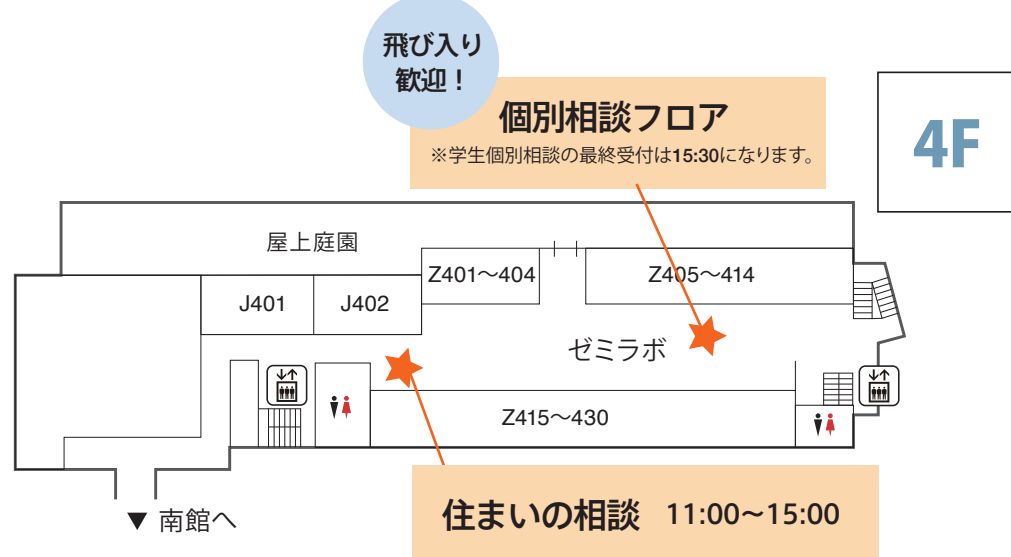

1F

BMレステーション (休憩室)
10:00~16:00

3F

WEBオープンキャンパス
(YouTube生配信会場)
10:00~12:00

桜珈琲店
運営団体: Cafe Etudiants (本学学生)
コーヒー・軽食販売
(10:00~ 16:00)
※販売状況により早期営業終了の可能性あり

飛び入り
歓迎!
個別相談フロア
※学生個別相談の最終受付は15:30になります。

4F

住まいの相談 11:00~15:00