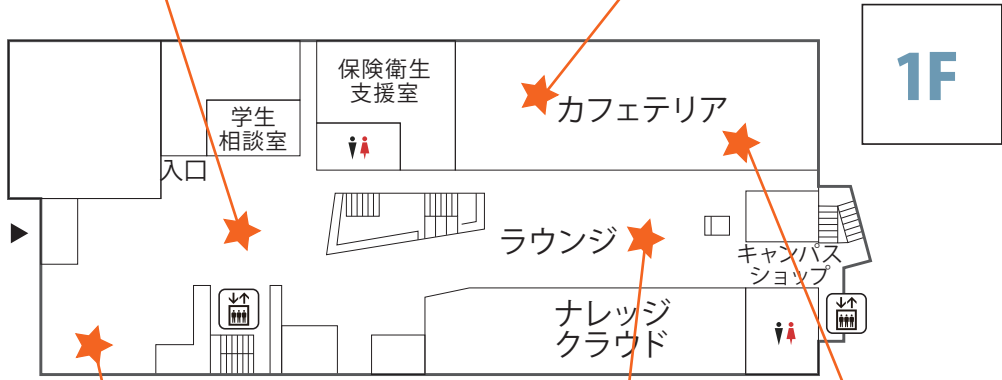

Floor	Room	Program	10:00	11:00	12:00	13:00	14:00	15:00	16:00	
4F	ゼミラボ	学生 & 教職員なんでも個別相談	10:00-16:00							
3F	センテナリオホール	学群ガイダンス ※初めての方は必須 	10:00-10:45			13:00-13:45				
		入試ガイダンス			12:00-12:45					
	J302	入試ガイダンス					14:00-14:45			
	J303	【体験授業】日本のおもてなしは世界一？ エアラインの異文化ホスピタリティ			11:00-11:45					
		【体験授業】 JALのV字回復にはJALフィロソフィあり！						14:00-14:45		
		【体験授業】エアラインの歴史							15:00-15:45	
	J304	【特別企画】BM 卒業生たちによる エアライン&IT 業界 トークショー！				12:00-12:45		14:00-14:45		
	J305	【体験授業】 資生堂化粧品から「ジブリ映画」まで。 潜在意識に働きかけるマーケティングとは？		10:00-10:45						
		【体験授業】物価はなぜ上がるのだろうか？				11:00-11:45				
		【体験授業】夢の国のリアル(お金)とは？ ～ディズニーの決算大解剖～						14:00-14:45		
【体験授業】経営戦略とは？ ～効率、メリット、そして…を考えてみましょう～								15:00-15:45		
2F	グローバルラウンジ	【# 咲くらボ】あなたのアイデアが商品化！? 桜珈琲店のメニューを考案しよう！			11:00-11:45					
		【# 咲くらボ】MISSION! 常識をくつがえせ!! シン・機内食を考案せよ!					13:00-13:45			
	J204前	キャンパスツアー (受付時間) 10:00-15:00 ※当日受付を必ず行ってください。	①10:20-10:50 ②11:00-11:30 ③11:20-11:50 ④12:00-12:30 ⑤12:20-12:50 ⑥13:00-13:30 ⑦13:20-13:50 ⑧14:00-14:30 ⑨15:00-15:30							

 桜美林大学
J. F. Oberlin University

桜美林大学 入学部インフォメーションセンター

TEL: 042-797-1583 Web: <https://admissions.obirin.ac.jp/>
Mail: info-ctr@obirin.ac.jp

新宿 キャンパス 施設MAP

キャンパスツアー受付

#咲くラボ

学食販売
10:45-14:00
(L.O. 14:00)

オープンキャンパス受付

BMレステーション (休憩室)
10:00-16:00

桜珈琲店
運営団体: Cafe Etudiants (本学学生)
コーヒー・軽食販売
(10:00 - 16:00)
※販売状況により早期営業終了の可能性あり

住まいの相談
11:00-15:00

WEBオープンキャンパス
(YouTube生配信会場)
10:00 - 12:00

飛び入り
歓迎!
個別相談フロア
※学生個別相談の最終受付は15:30になります。