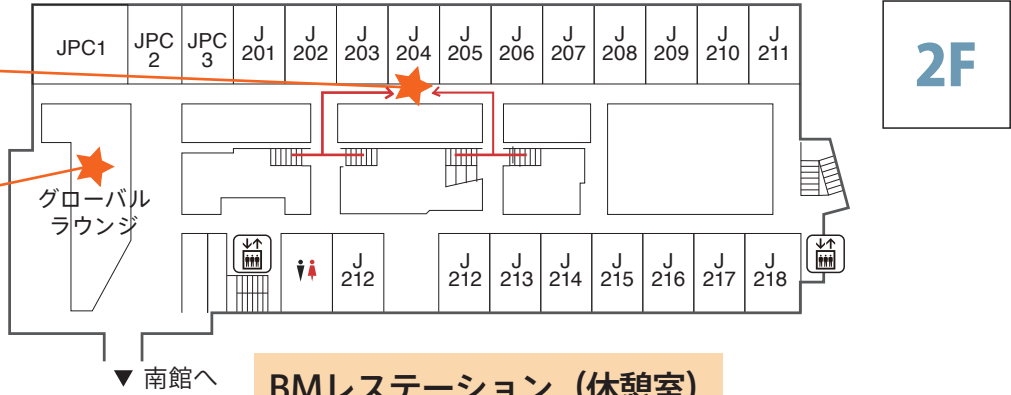

YouTube 10:00~12:00
You Tube Liveにて
オンラインオープンキャンパス配信!
※視聴にはデータ通信量がかかります。

【新宿キャンパスへのアクセス】東京都新宿区百人町3丁目23-1 ※車でのご来場はご遠慮下さい。

- 新大久保駅(JR 山手線)下車 JR 山手線新大久保駅より徒歩約 8 分
- 大久保駅(JR 中央・総武線)下車 JR 大久保駅 北口より徒歩約 6 分
- 高田馬場駅(JR 山手線・西武新宿線・地下東西線)下車 JR 高田馬場駅 戸山口より徒歩約 13 分

 桜美林大学
J. F. Oberlin University

桜美林大学 入学部インフォメーションセンター

TEL: 042-797-1583 Web: <https://admissions.obirin.ac.jp/>
Mail: info-ctr@obirin.ac.jp

新宿 キャンパス 施設MAP

キャンパスツアー受付

#咲くラボ

学食販売
10:45-14:00
(L.O. 14:00)

オープンキャンパス受付

BMレステーション (休憩室)
10:00-16:00

桜珈琲店
運営団体: Cafe Etudiants (本学学生)
コーヒー・軽食販売
(10:00 - 16:00)
※販売状況により早期営業終了の可能性あり

住まいの相談
11:00-15:00

WEBオープンキャンパス
(YouTube生配信会場)
10:00 - 12:00

飛び入り
歓迎!
個別相談フロア
※学生個別相談の最終受付は15:30になります。