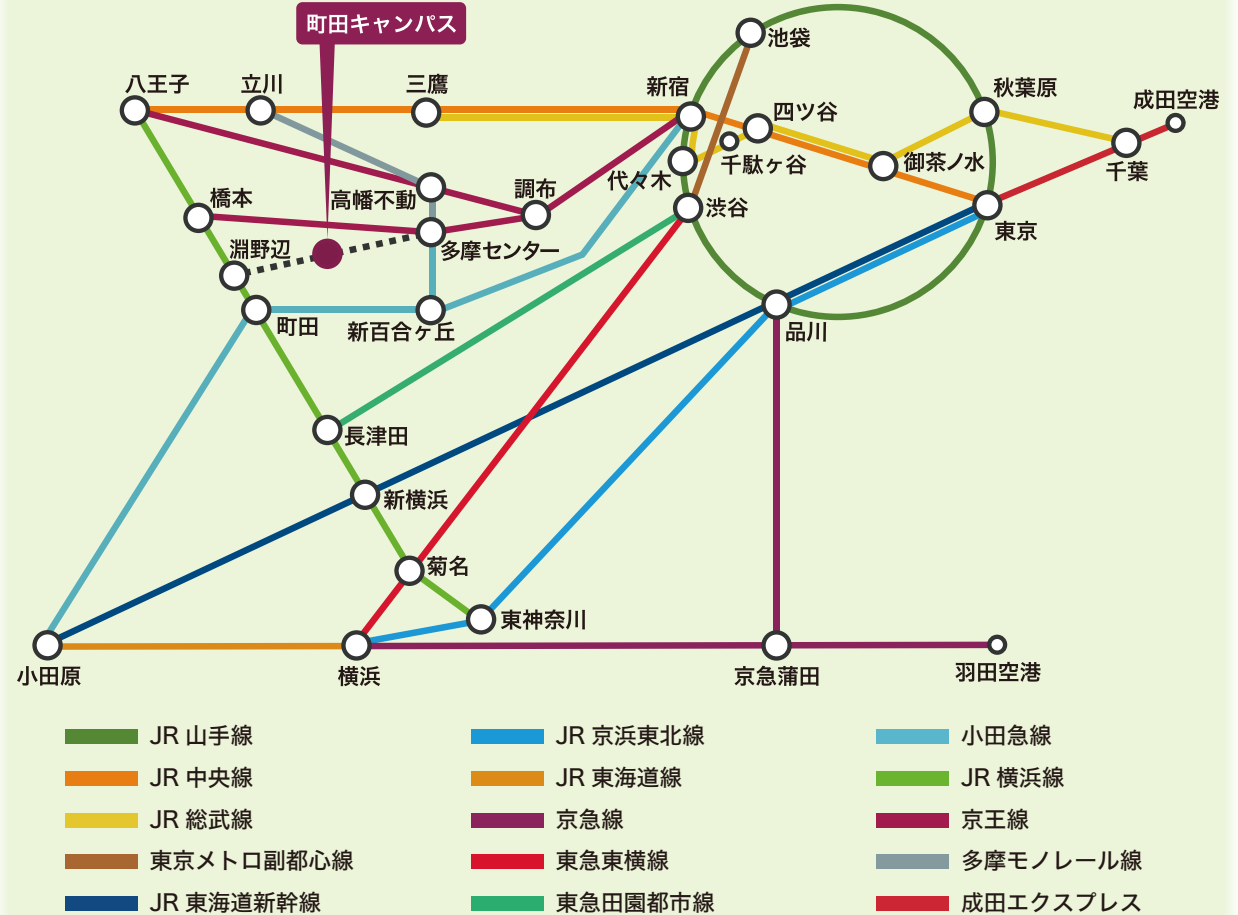

■主要駅からの所要時間

新宿 京王線 約45分	多摩センター
新宿 小田急線 約38分	町田
新宿 JR横浜線 約6分	淵野辺
渋谷 東急田園都市線 約34分	長津田
渋谷 JR横浜線 約13分	淵野辺
八王子 JR横浜線 約19分	淵野辺
横浜 JR横浜線・京浜東北線 約3分	東神奈川
横浜 JR横浜線 約35分	淵野辺

■桜美林大学 町田キャンパス

淵野辺駅 スクールバス乗り場

JR横浜線「淵野辺」駅より無料スクールバスで約8分

多摩センター駅 スクールバス乗り場

京王線・小田急線・多摩モノレール線「多摩センター」駅より無料スクールバスで約20分

桜美林大学 インフォメーションセンター

TEL 042-797-1583

E-mail info-ctr@obirin.ac.jp

〒194-0294 東京都町田市常盤町 3758