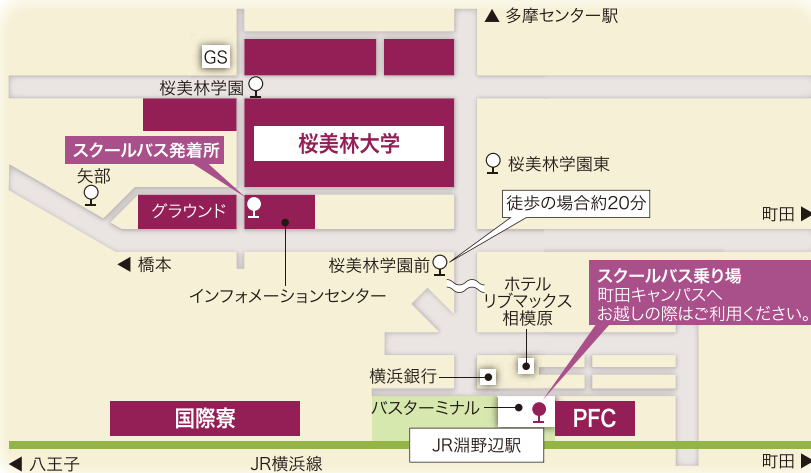

■主要駅からの所要時間

新宿 京王線 約45分	多摩センター
新宿 小田急線 約38分	町田
新宿 JR横浜線 約6分	淵野辺
渋谷 東急田園都市線 約34分	長津田
渋谷 JR横浜線 約13分	淵野辺
八王子 JR横浜線 約19分	淵野辺
横浜 JR横浜線・京浜東北線 約3分	東神奈川
横浜 JR横浜線 約35分	淵野辺

■桜美林大学 町田キャンパス

淵野辺駅 スクールバス乗り場

JR横浜線「淵野辺」駅より無料スクールバスで約8分

多摩センター駅 スクールバス乗り場

京王線・小田急線・多摩モノレール線「多摩センター」駅より無料スクールバスで約20分

桜美林大学 インフォメーションセンター

TEL 042-797-1583

E-mail info-ctr@obirin.ac.jp

〒194-0294 東京都町田市常盤町 3758